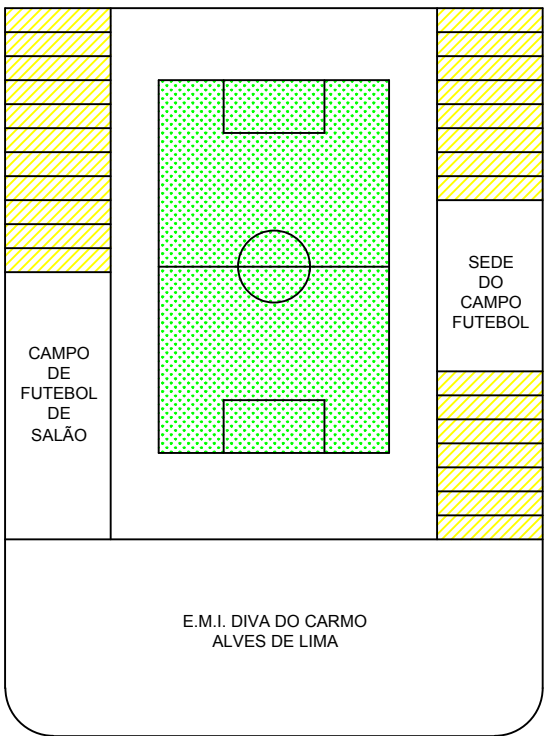

DIVISA COM JD. RIO DO POÇO II

(CÓD. 1055) - RUA MATHIAS DE ALMEIDA

(CÓD. 4561) - RUA ARMINDO FERREIRA

(CÓD. 4573) - RUA MANOEL AVELINO DOS SANTOS

(CÓD. 4547) - RUA B

DIVISA COM JD. TANISE

(CÓD. 4549) - RUA SILVINO FERREIRA NUNES

(CÓD. 2524) - RUA JOSÉ DIOGO

(CÓD. 768) - RUA JARDINÓPOLIS

(CÓD. 4560) - RUA GILENO DA SILVA

DIVISA COM CHÁCARA CIBRATEL

DIVISA COM ÁREA DA MUNICIPALIDADE