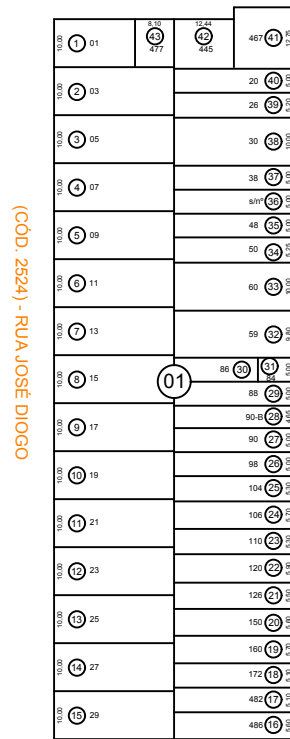

DIVISA COM JD. RIO DO POÇO II

(CÓD. 1055) - RUA MATHIAS DE ALMEIDA

(CÓD. 4561) - RUA ARMINDO FERREIRA

(CÓD. 4573) - RUA MANOEL AVELINO DOS SANTOS

(CÓD. 4547) - RUA B

DIVISA COM JD. TANISE

(CÓD. 4549) - RUA SILVINO FERREIRA NUNES

(CÓD. 2524) - RUA JOSÉ DIOGO

(CÓD. 768) - RUA JARDINÓPOLIS

(CÓD. 4560) - RUA GILENO DA SILVA

DIVISA COM CHÁCARA CIBRATEL

DIVISA COM ÁREA DA MUNICIPALIDADE