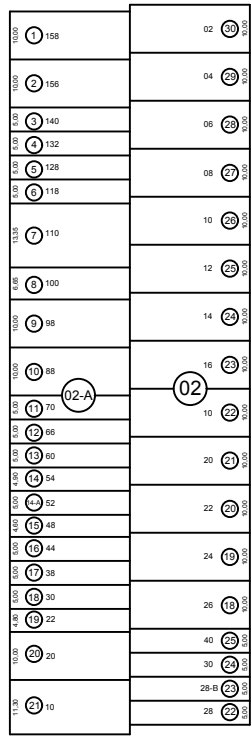

DIVISA COM JD. RIO DO POÇO II

(CÓD. 1055) - RUA MATHIAS DE ALMEIDA

(CÓD. 4561) - RUA ARMINDO FERREIRA

(CÓD. 4573) - RUA MANOEL AVELINO DOS SANTOS

(CÓD. 4547) - RUA B

DIVISA COM JD. TANISE

(CÓD. 4549) - RUA SILVINO FERREIRA NUNES

(CÓD. 2524) - RUA JOSÉ DIOGO

(CÓD. 768) - RUA JARDINÓPOLIS

(CÓD. 4560) - RUA GILENO DA SILVA

DIVISA COM CHÁCARA CIBRATEL

DIVISA COM ÁREA DA MUNICIPALIDADE