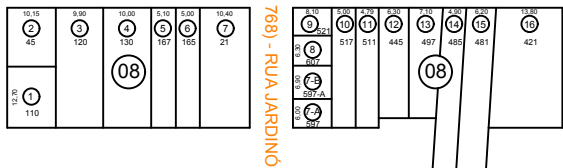

DIVISA COM JD. RIO DO POÇO II

(CÓD. 1055) - RUA MATHIAS DE ALMEIDA

(CÓD. 4561) - RUA ARMINDO FERREIRA

(CÓD. 4573) - RUA MANOEL AVELINO DOS SANTOS

(CÓD. 4547) - RUA B

DIVISA COM JD. TANISE

(CÓD. 4549) - RUA SILVINO FERREIRA NUNES

(CÓD. 2524) - RUA JOSÉ DIOGO

(CÓD. 768) - RUA JARDINÓPOLIS

(CÓD. 4560) - RUA GILENO DA SILVA

DIVISA COM CHÁCARA CIBRATEL

DIVISA COM ÁREA DA MUNICIPALIDADE