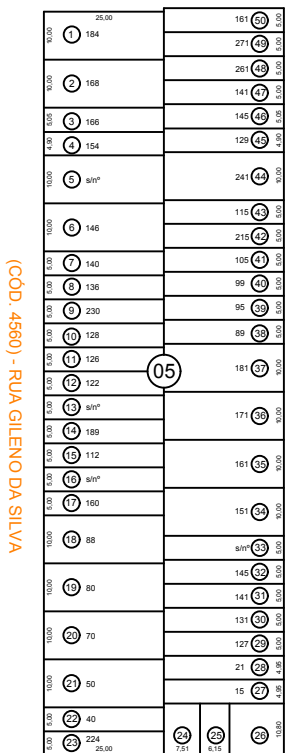

DIVISA COM JD. RIO DO POÇO II

(CÓD. 1055) - RUA MATHIAS DE ALMEIDA

(CÓD. 4561) - RUA ARMINDO FERREIRA

(CÓD. 4573) - RUA MANOEL AVELINO DOS SANTOS

(CÓD. 4547) - RUA B

DIVISA COM JD. TANISE

(CÓD. 4549) - RUA SILVINO FERREIRA NUNES

(CÓD. 2524) - RUA JOSÉ DIOGO

(CÓD. 768) - RUA JARDINÓPOLIS

(CÓD. 4560) - RUA GILENO DA SILVA

DIVISA COM CHÁCARA CIBRATEL

DIVISA COM ÁREA DA MUNICIPALIDADE